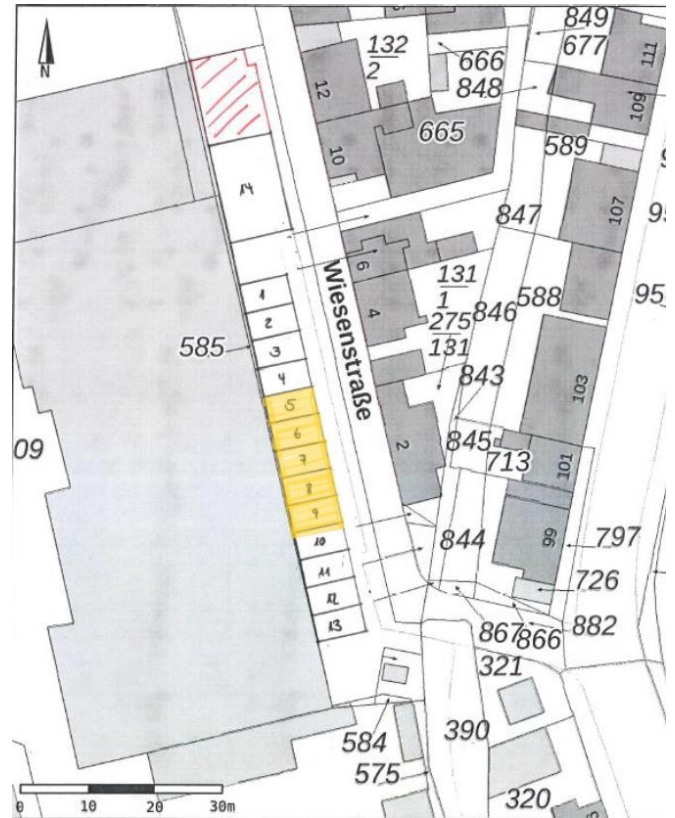

Stellplatz Nr. 5, 6, 7, 8 und 9 - Wiesenstraße
Gemarkung Birkesdorf, Flur 8, Flurstück 611

Größe	je ca. 18 m²
Pacht	47,70 €
Besonderheiten	Eine Weiter- bzw. Untervermietung, sowie eine gewerbliche Nutzung ist nicht gestattet.